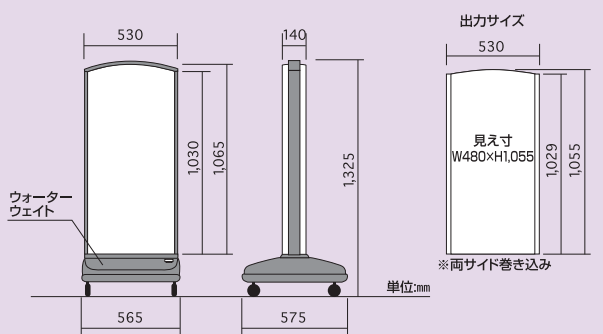

■サインの色が次々と変わります。

■3色ネオン管使用。

ワイド レインボーサイン	
商品コード	RSW-1
サイズ	本体W680×H1,800×D950 単位:mm
重量	33kg(水満量時93kg)
材質	フレーム部:スチール 水タンク部:ポリエチレン 面板:ポリカーボネイト
蛍光灯部	ネオン管 40W×3色 計12本
表示面	両面(照明有り)
その他	電源コード:5m付 キャスター(4ヶ所、ストッパー付)

※デザイン・仕様は実際の物と異なる場合があります。

※送料・消費税は別途となります。

(希望小売価格)

(税込)

(税抜)

¥621,600/台 ¥592,000/台

● RSW-3 レインボーサイン レギュラー

内照・両面

■スマートでバランスの良いデザイン。

全内照式スタンドサイン Bタイプ	
商品コード	RSW-3
サイズ	本体W565×H1,325×D575 単位:mm
重量	24kg(水満量時48kg)
材質	フレーム部:スチール 水タンク部:ポリエチレン 面板:アクリル
蛍光灯部	ネオン管 40W×3色 計9本
表示面	両面(照明有り)
その他	電源コード:5m付 キャスター(4ヶ所、ストッパー付)

※デザイン・仕様は実際の物と異なる場合があります。