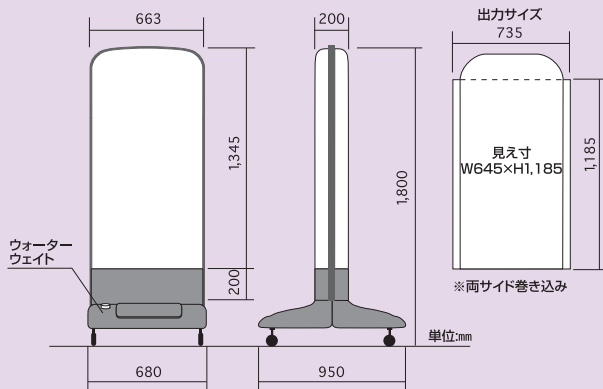

カラオケ

アミューズメント

店舗入口

RSW-1
レインボーサイン ワイド

RSW-3
レインボーサイン レギュラー

SPEC

● RSW-1 レインボーサイン ワイド

内照・両面

■サインの色が次々と変わります。

■3色ネオン管使用。

ワイド レインボーサイン	
商品コード	RSW-1
サイズ	本体W680×H1,800×D950 単位:mm
重量	33kg(水満量時93kg)
材質	フレーム部:スチール 水タンク部:ポリエチレン 面板:ポリカーボネイト
蛍光灯部	ネオン管 40W×3色 計12本
表示面	両面(照明有り)
その他	電源コード:5m付 キャスター(4ヶ所、ストッパー付)

■スマートでバランスの良いデザイン。

全内照式スタンドサイン Bタイプ	
商品コード	RSW-3
サイズ	本体W565×H1,325×D575 単位:mm
重量	24kg(水満量時48kg)
材質	フレーム部:スチール 水タンク部:ポリエチレン 面板:アクリル
蛍光灯部	ネオン管 40W×3色 計9本
表示面	両面(照明有り)
その他	電源コード:5m付 キャスター(4ヶ所、ストッパー付)

※デザイン・仕様は実際の物と異なる場合があります。